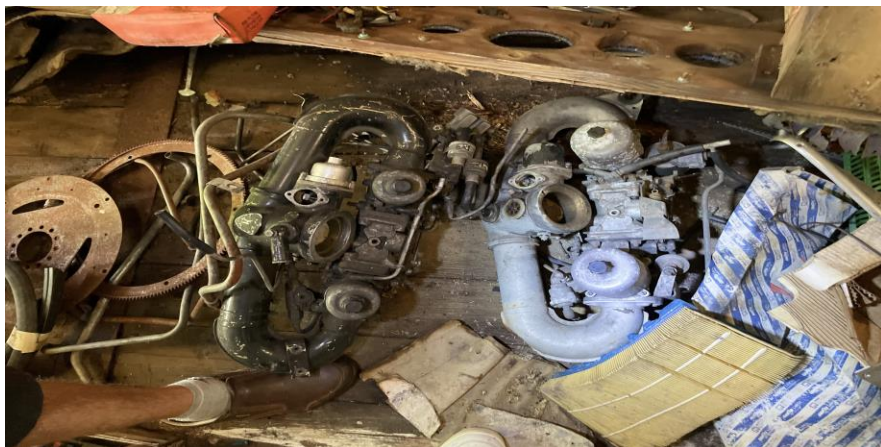

DIVERSI PEZZI E MOTORI DI AUTO AMERICANE

ANNO:

KM:

SPECIFICHE:

A DIPENDENZA DI ANNO E TIPO

PREZZO: OFFERTA LIBERA MIN 500 o.b.o.

**DIVERSI
PEZZI LANCIA
AURELIA B24 GT**

ANNO: