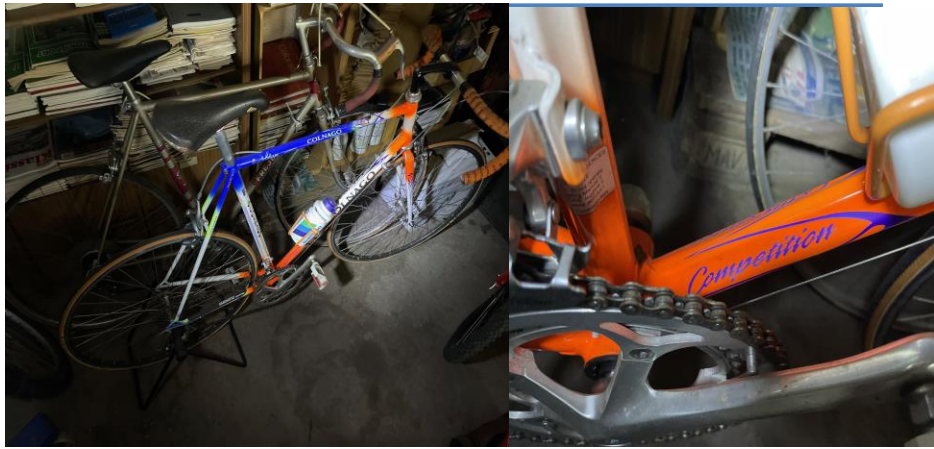

SPECIFICHE:

PREZZO: 2'500 O.B.O.

MOTO BMW R 60/6

ANNO: 195...?

KM:

SPECIFICHE:

PREZZO: 3'000 O.B.O.

**BICICLETTA
COLNAGO
TECHNOS ART DÉCO
COMPETITION
Shimano Equipped**